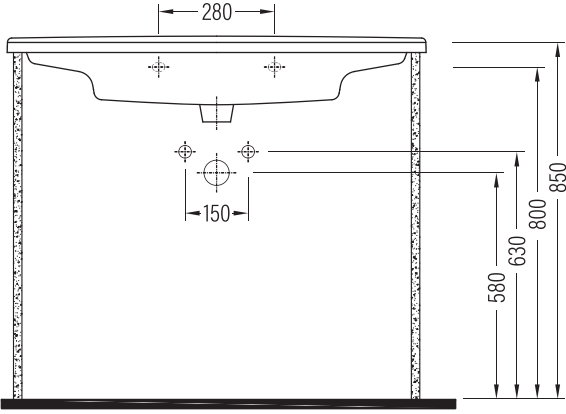

NEPTUN

Dolap Uyumlu Lavabo Vanity Washbasin

NPLK100B1FD1x

Fine Fire Clay

Renkler & Colors

Buz Beyaz / Cool White

Uyumlu ürünler / Products suitable

Bu sayfada belirtilen ürün ölçüleri, standartlar ile belirlenen ölçümleri içerir. Kurulum için yalnızca ürün üzerinden ölçü alınması önemlidir ve tavsiye edilmektedir. Tüm ölçüler mm olarak gösterilmiştir ve bağlayıcı değildir. BIEN, ürünün görünüşü ve teknik detaylarında değişiklik yapma hakkını saklı tutar.

The product dimensions specified on this page include the measurements determined by the standards. It is important and recommended to measure only on the product for installation. All dimensions are shown in mm and are not binding. BIEN reserves the right to make changes in the appearance and technical details of the product.