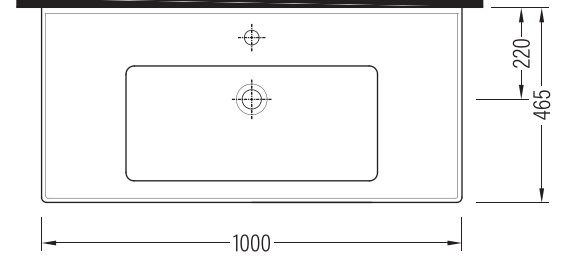

NEPTUN

Dolap Uyumlu Lavabo Vanity Washbasin

NPLK100B1FD1x

Fine Fire Clay

Renkler & Colors

Buz Beyaz / Cool White

Uyumlu ürünler / Products suitable

Bu sayfada belirtilen ürün ölçüleri, standartlar ile belirlenen ölçümleri içerir. Kurulum için yalnızca ürün üzerinden ölçü alınması önemlidir ve tavsiye edilmektedir. Tüm ölçüler mm olarak gösterilmiştir ve bağlayıcı değildir. BIEN, ürünün görünüşü ve teknik detaylarında değişiklik yapma hakkını saklı tutar.

The product dimensions specified on this page include the measurements determined by the standards. It is important and recommended to measure only on the product for installation. All dimensions are shown in mm and are not binding. BIEN reserves the right to make changes in the appearance and technical details of the product.